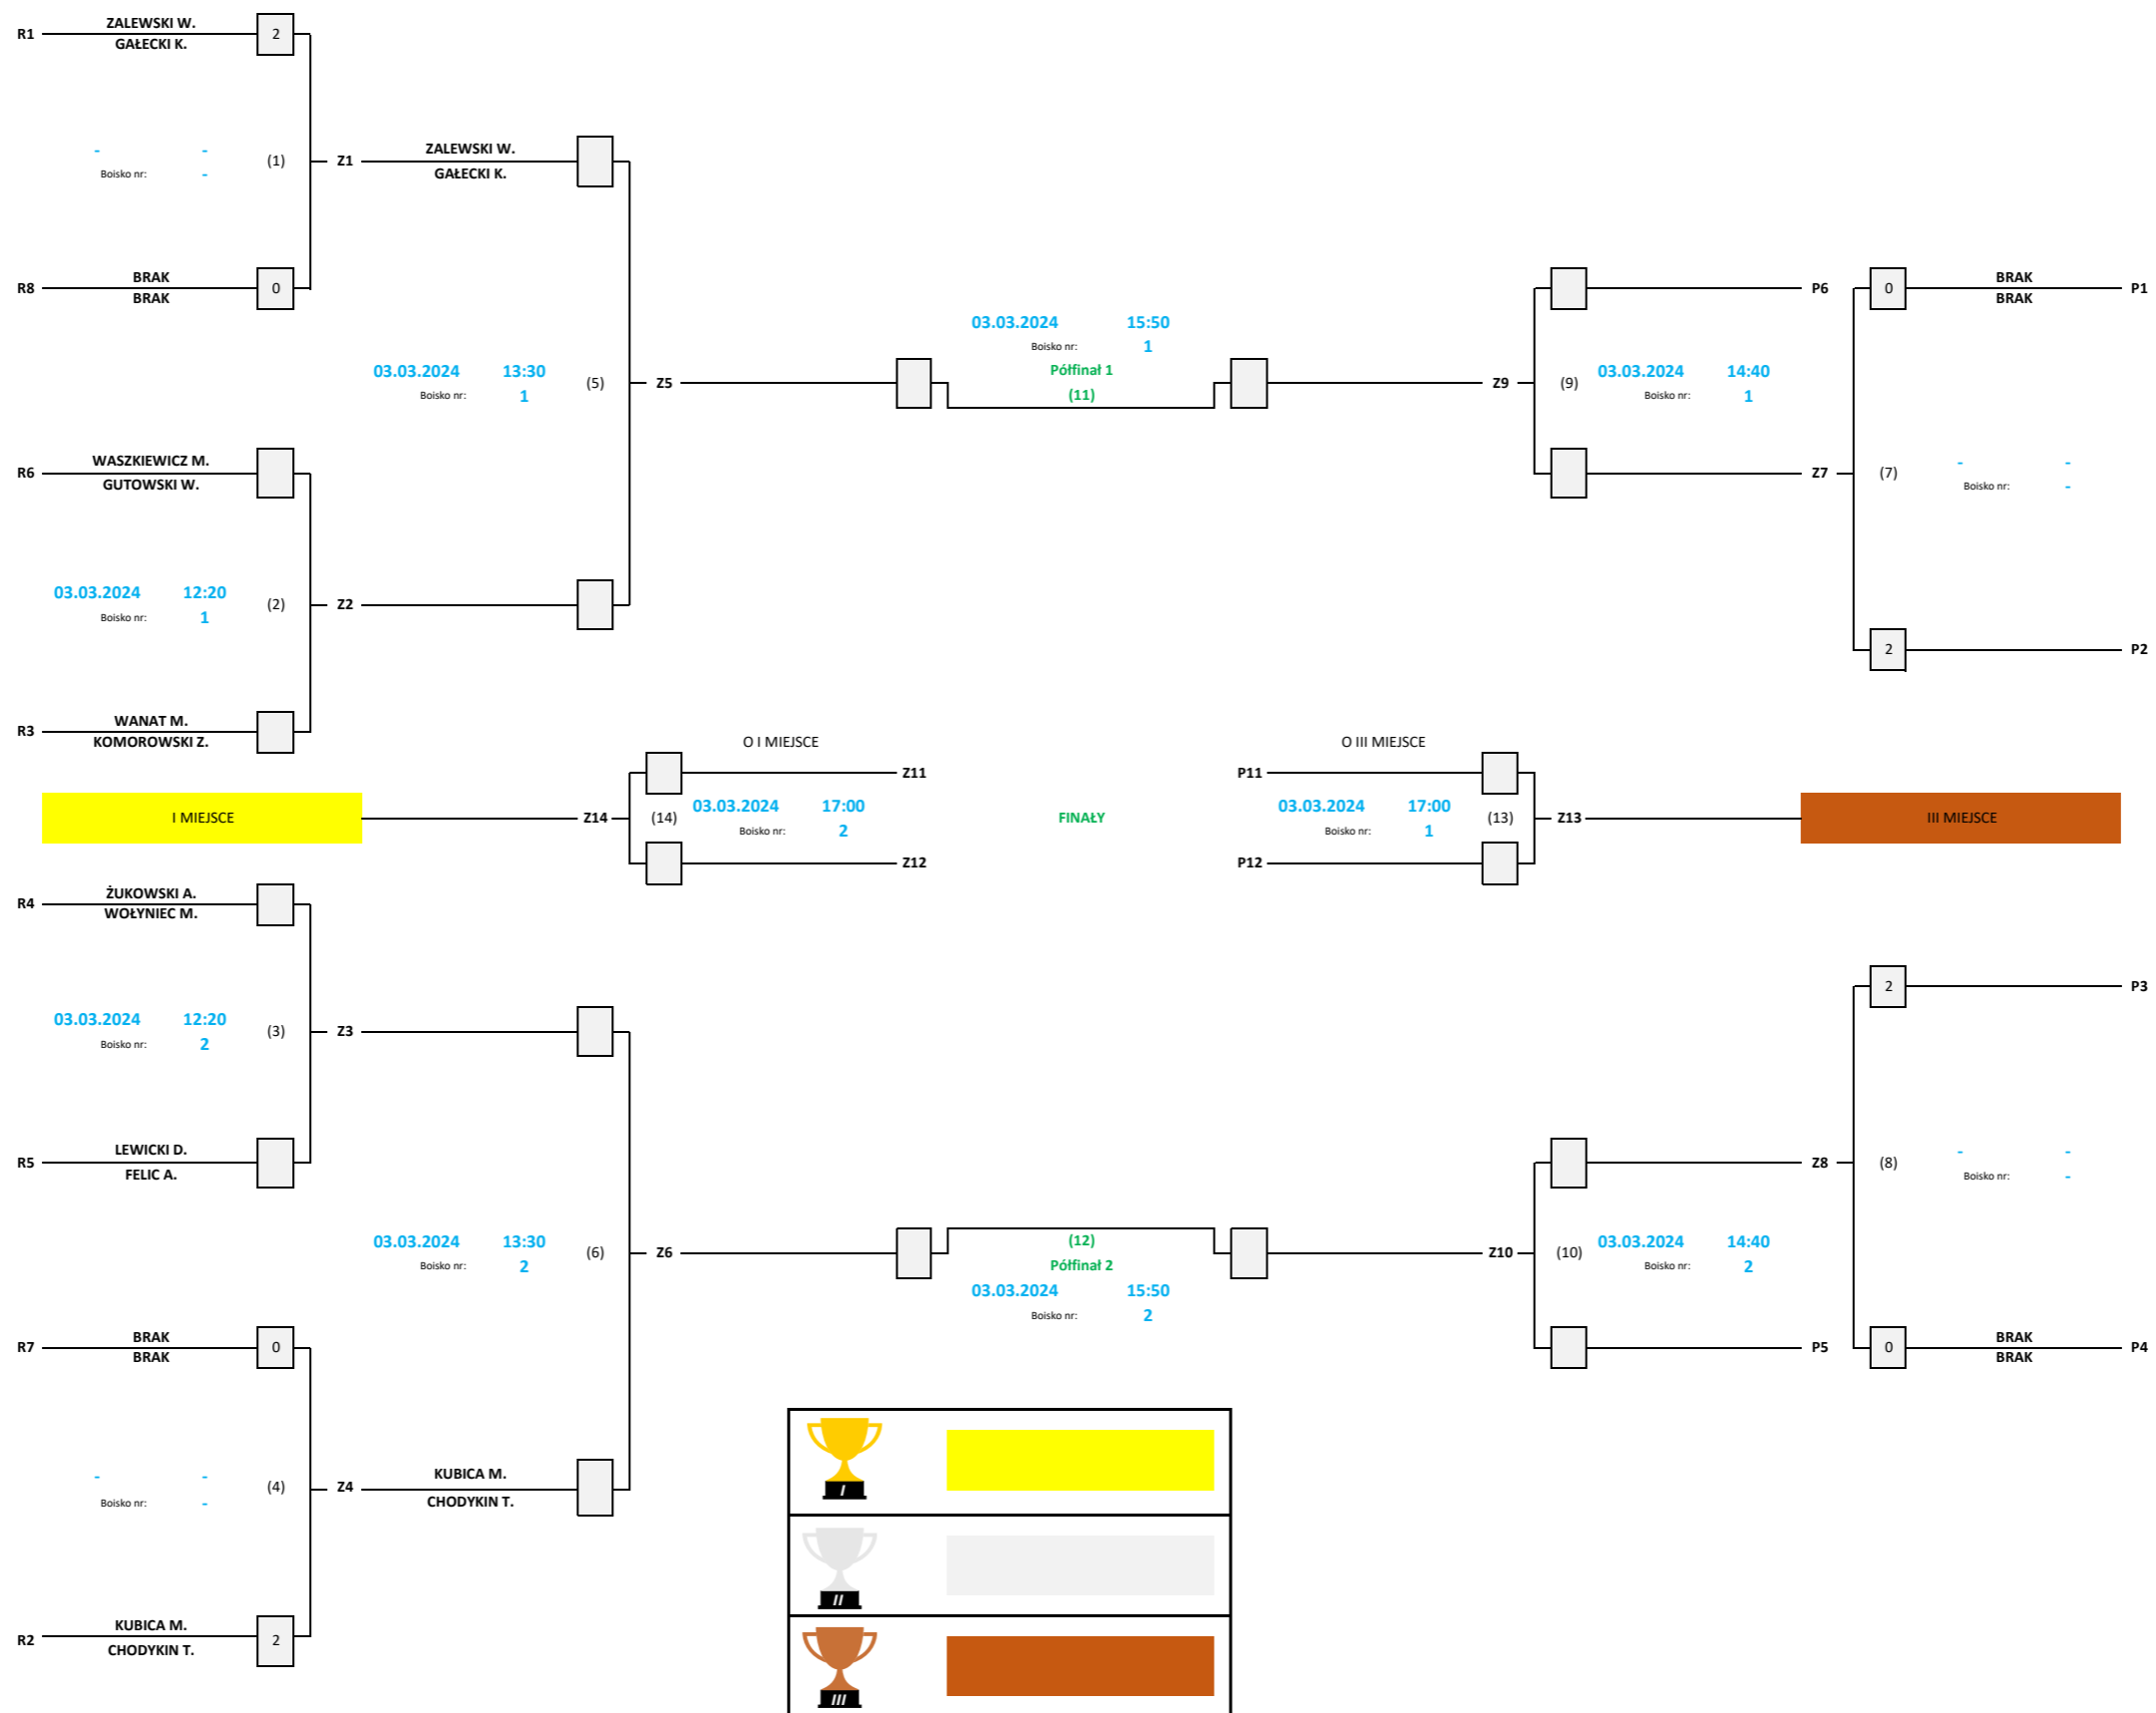

# Impreza Kategoria

Diagram:

# Zimowy Turniej Masters Kobiet i Mężczyzn w Siatkówce Plażowej o Puchar Prezesa PZ Mężczyźni + 60

SYSTEM PODWÓJNYCH ELIMINACJI - TURNIEJ GŁÓWNY - 8 ZESPOŁÓW

1-szy DZIEŃ