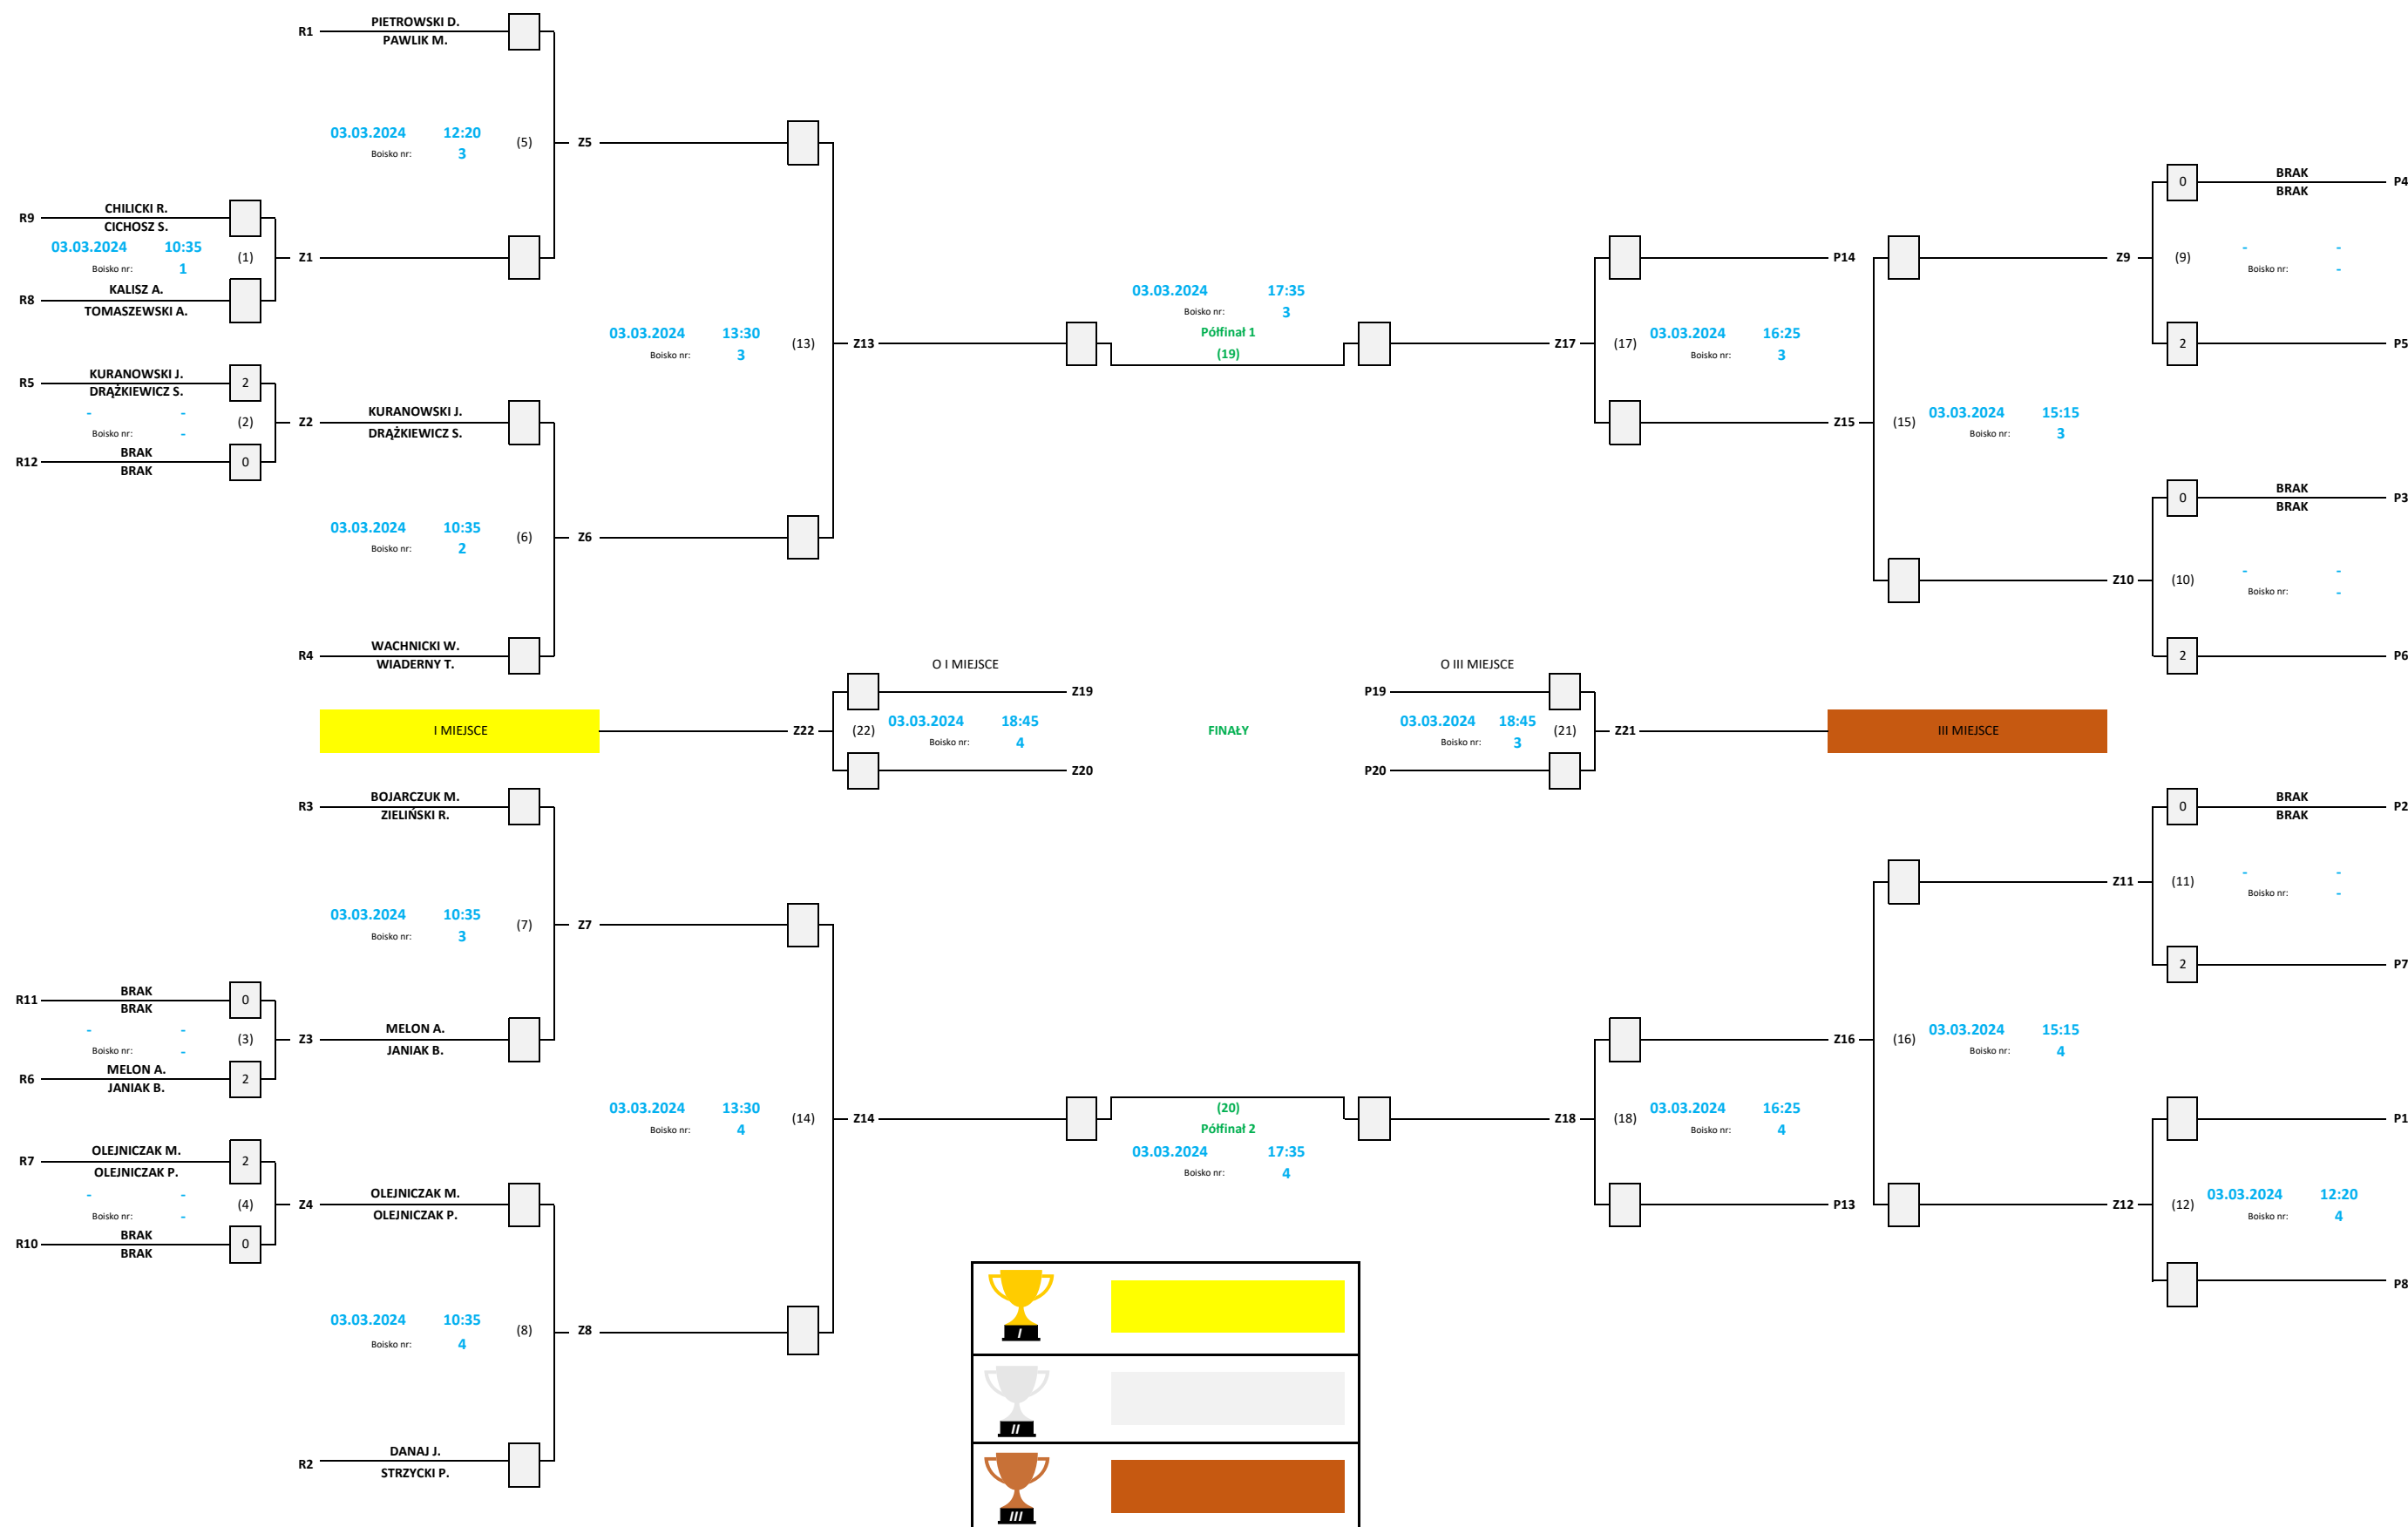

# Impreza Kategoria

Diagram:

# III Zimowy Turniej Masters Kobiet i Mężczyzn w Siatkówce Plażowej o Puchar Prezesa PZPS Mężczyźni + 55

SYSTEM PODWÓJNYCH ELIMINACJI - TURNIEJ GŁÓWNY - 12 ZESPOŁÓW

1-szy DZIEŃ

2-gi DZIEŃ

1-szy DZIEŃ