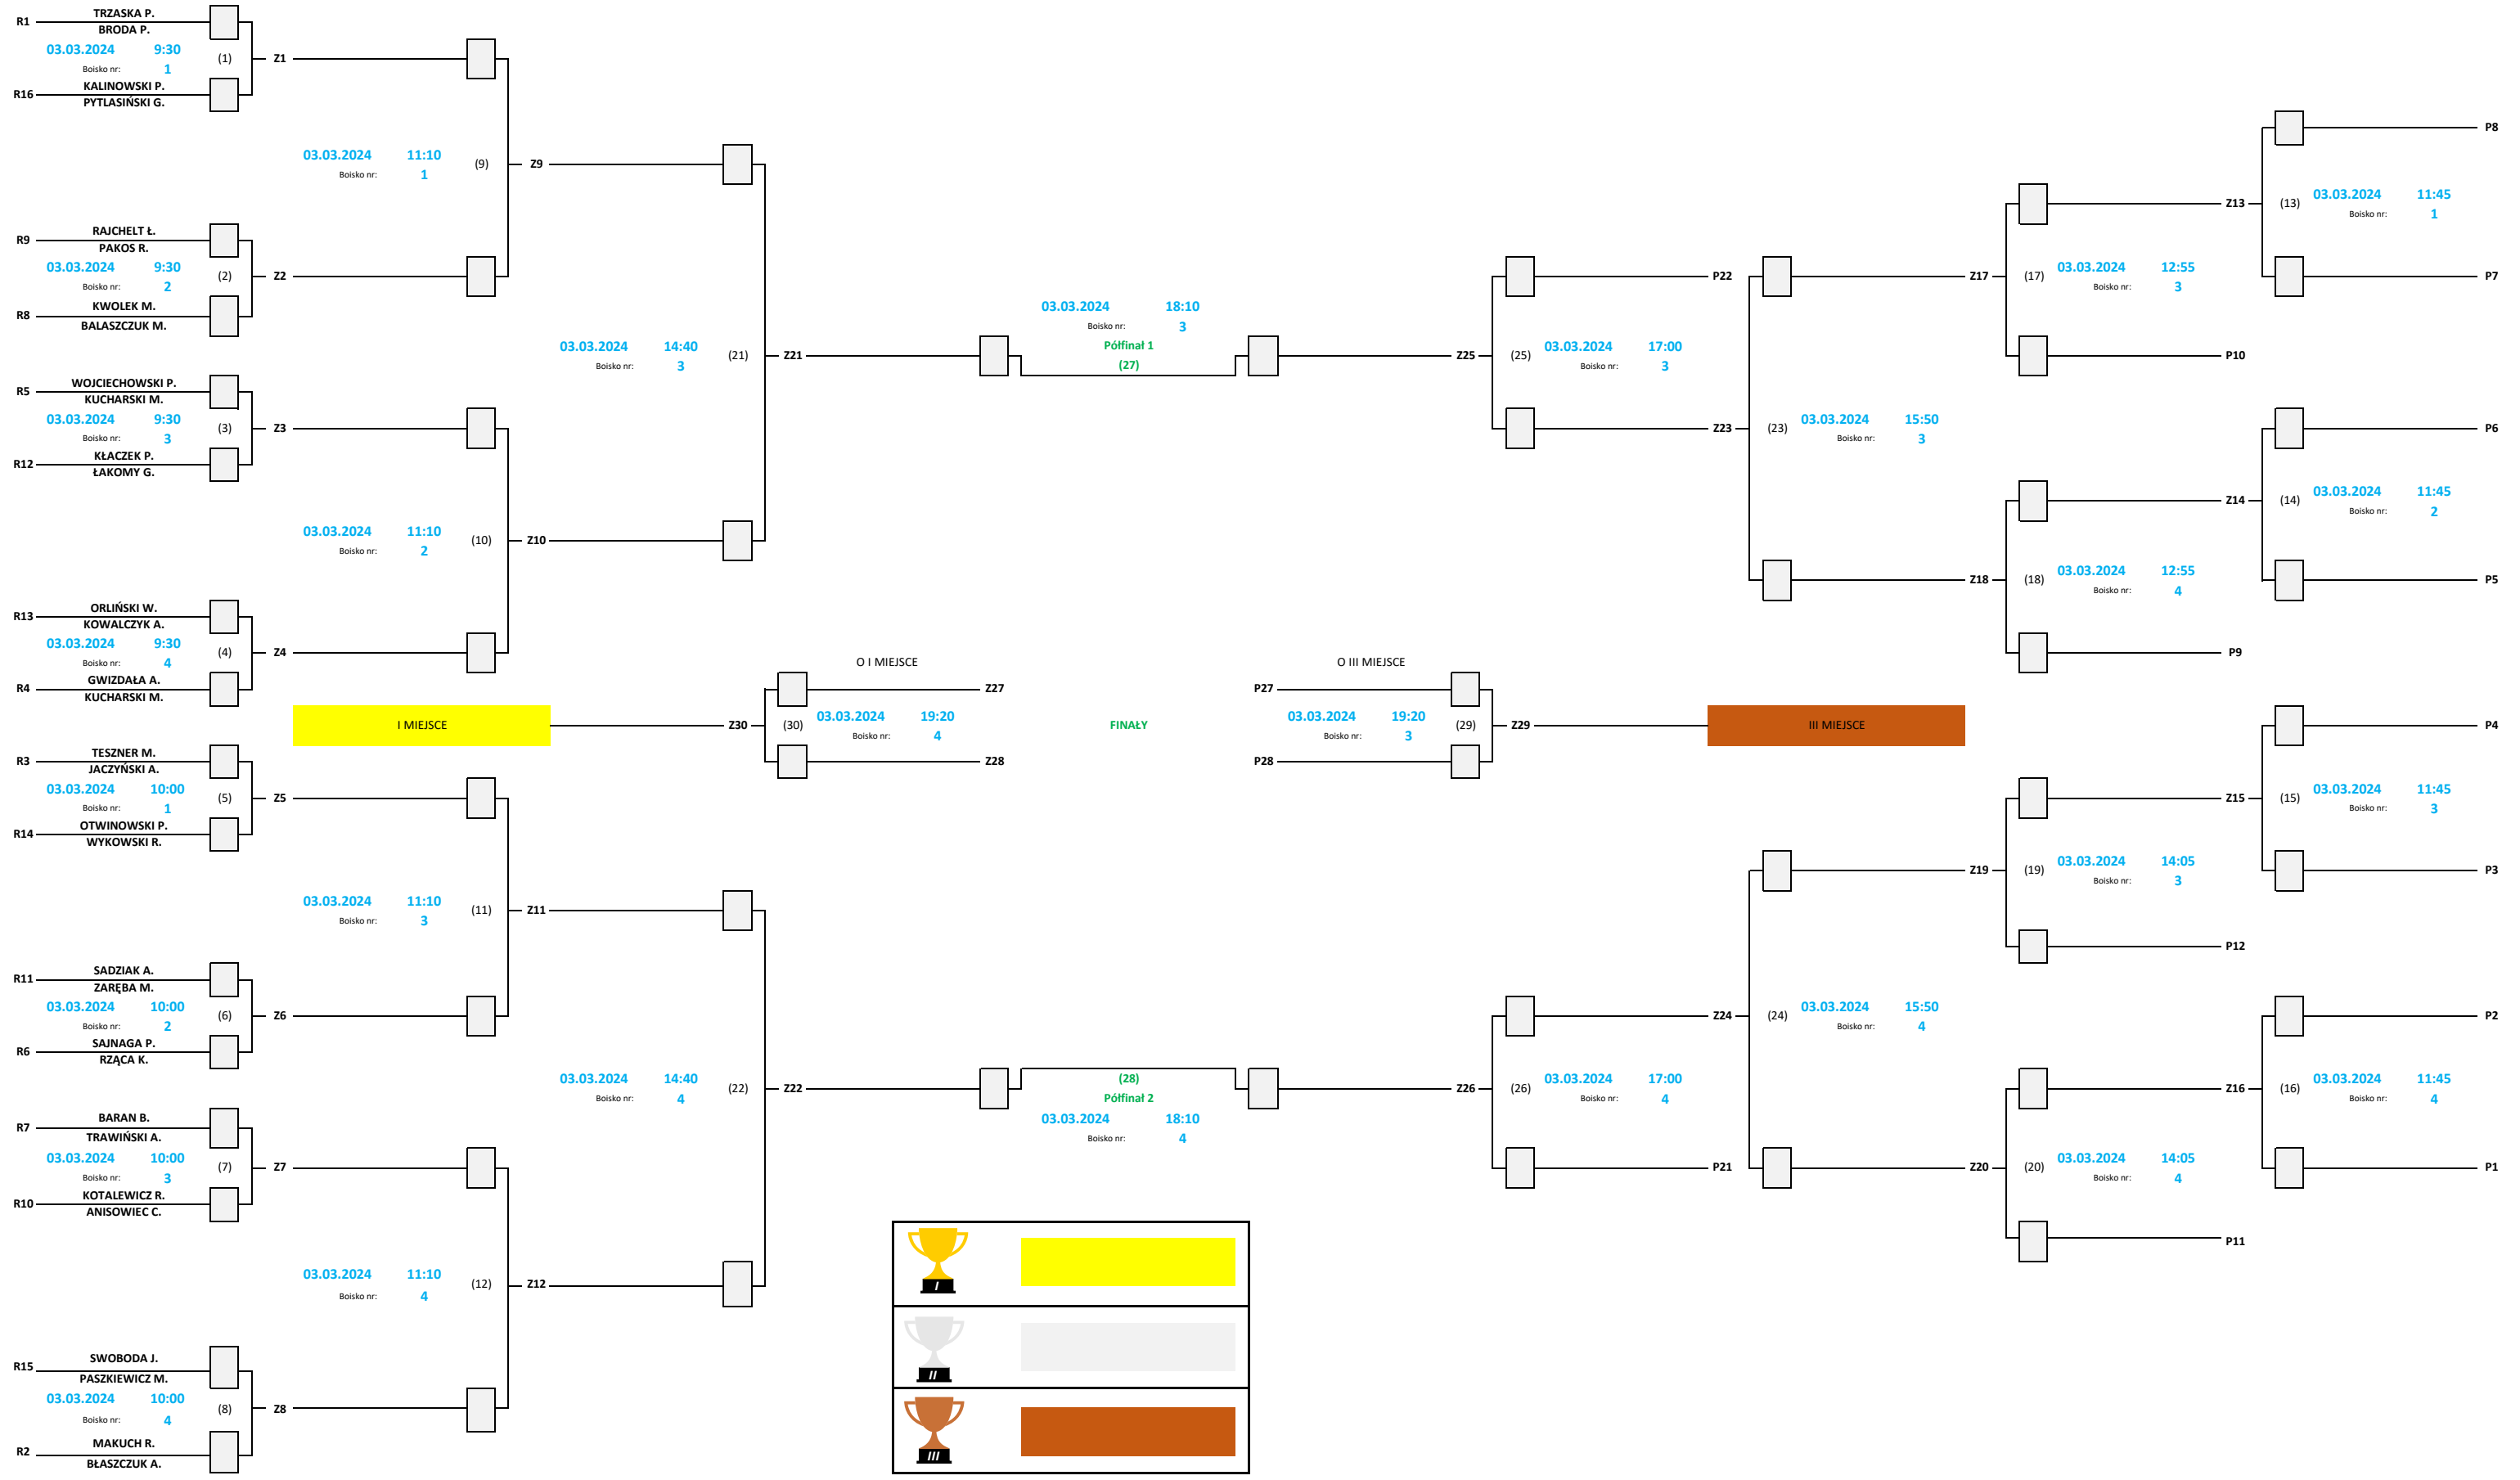

Impreza Kategoria

Diagram:

III Zimowy Turniej Masters Kobiet i Mężczyzn w Siatkówce Plażowej o Puchar Prezesa PZPS Mężczyźni + 45

SYSTEM PODWÓJNYCH ELIMINACJI - TURNIEJ GŁÓWNY - 16 ZESPOŁÓW

1-szy DZIEŃ

2-gi DZIEŃ

1-szy DZIEŃ