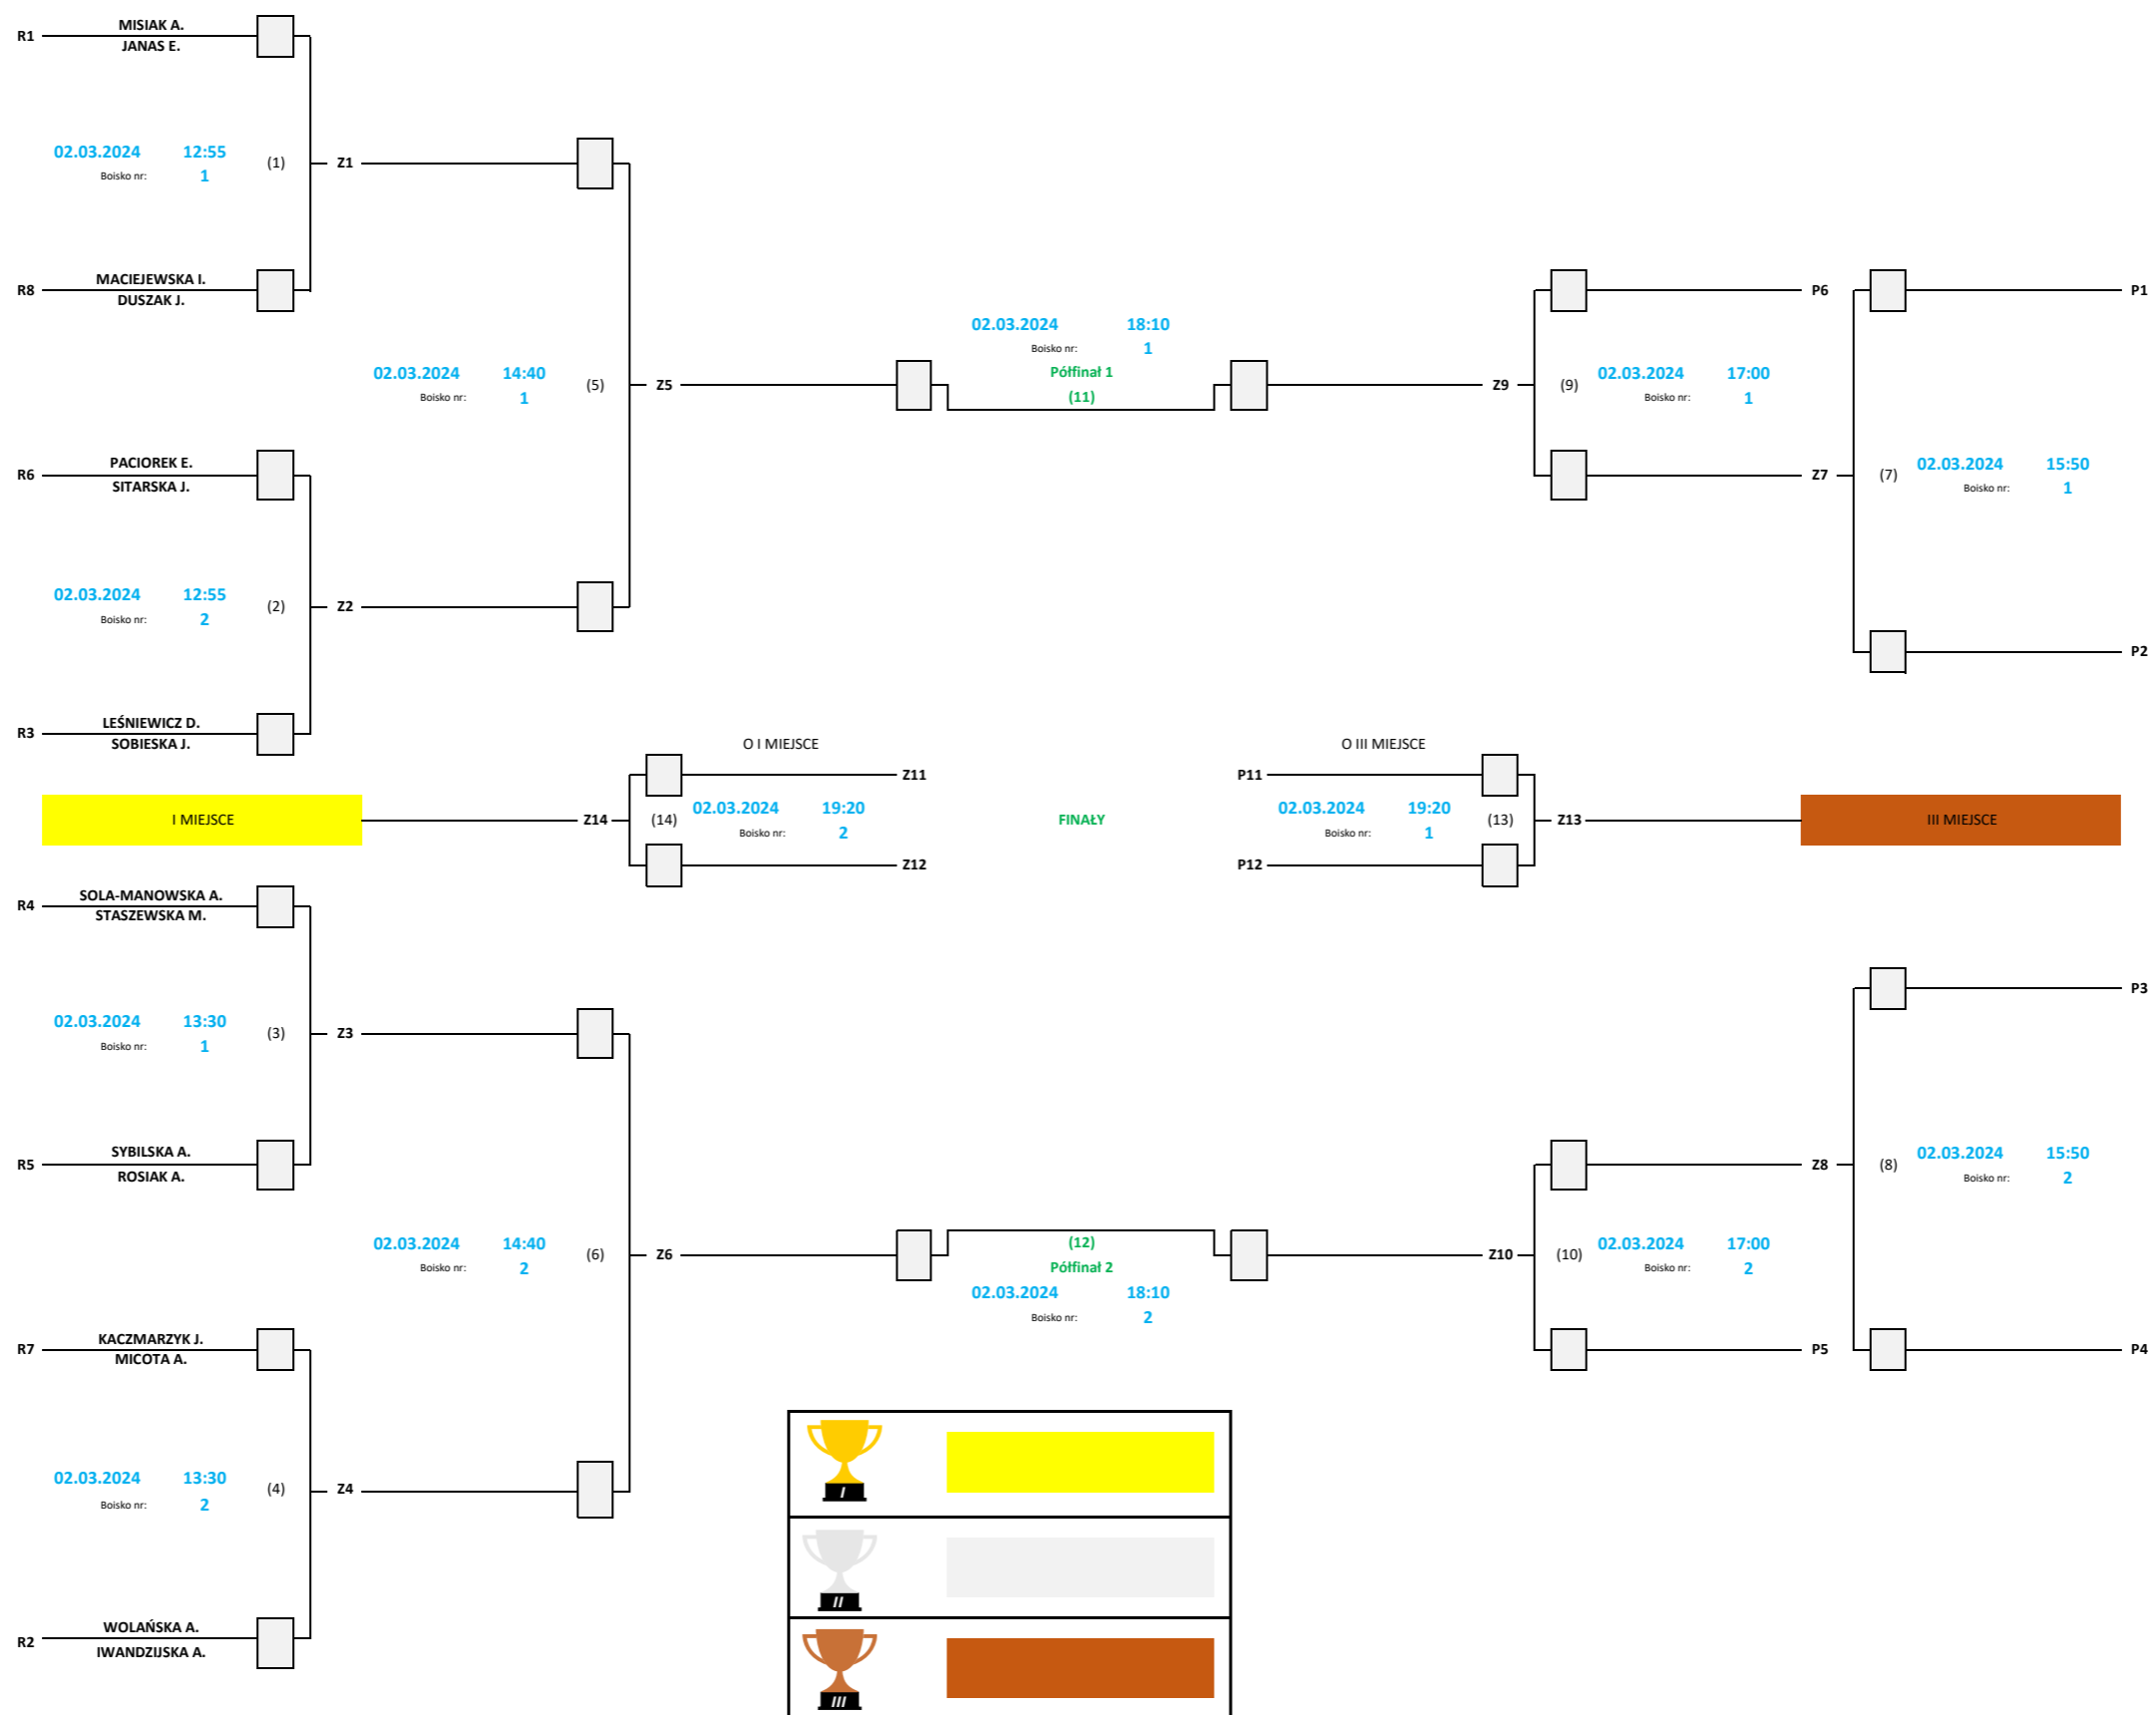

# Impreza Kategoria

Diagram:

# Zimowy Turniej Masters Kobiet i Mężczyzn w Siatkówce Plażowej o Puchar Prezesa PZ Kobiety + 45

SYSTEM PODWÓJNYCH ELIMINACJI - TURNIEJ GŁÓWNY - 8 ZESPOŁÓW

1-szy DZIEŃ